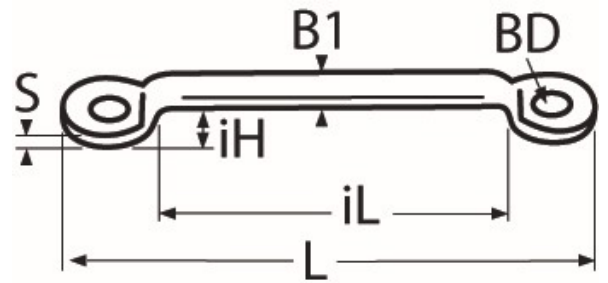

Art.-Nr. 60208-8149-

Gurtbandbügel

Edelstahl A4

L	iL	B1	iH	S	BD								
50	25	8	3,6	1,5	5								
70	40	8	3,6	2	5								
80	50	8	3,6	2	5								

Maße in mm