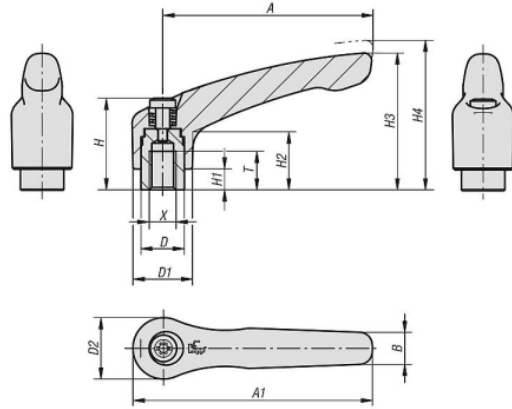

Artikel-Nr.: 60330-0752-...

Klemmhebel mit Innengewinde

Stahl / Griff: rubinrot RAL 3003

X	T	D	D1	D2	H	H1	H2	H3	H4	A	A1	B	Zähnezahl		
M4	9	10	13	14	24,5	4	14,5	31	34	40	47	7	16		
M5	9	10	13	14	24,5	4	14,5	31	34	40	47	7	16		
M6	9	10	13	14	24,5	4	14,5	31	34	40	47	7	16		
M6	12	13,5	18,5	19	28,5	6,5	17,5	42,5	45,5	65	74,5	10	20		
M8	12	13,5	18,5	19	28,5	6,5	17,5	42,5	45,5	65	74,5	10	20		
M8	14	16	21	22	37	10	24	54,5	58,5	80	91	11	22		
M10	14	16	21	22	37	10	24	54,5	58,5	80	91	11	22		
M10	17	19	27	27,5	43	10	27	63	67,5	95	109	13	24		
M12	17	19	27	27,5	43	10	27	63	67,5	95	109	13	24		
M12	23	23	31	32	49	12	31,5	73	77,5	110	126	15	26		
M16	23	23	31	32	49	12	31,5	73	77,5	110	126	15	26		

Maße in mm