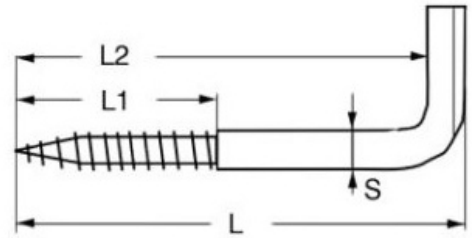

Schlitzhaken aus Edelstahl

Schlüsselhaken
aus Edelstahl 1.4301

Artikel	L	L1	L2	S				
Typ 1	50	26	46	5,2				
Typ 2	65	32	62	5,2				

Maße in mm