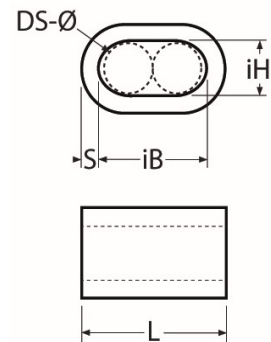

Art.-Nr. 60208-8285-

Pressklemme

Kupfer verzinkt

DS-Ø	Klemmgröße	iH	iB	S	L						
1,0	1,5	1,7	3,4	0,75	6						
1,5	2,0	2,4	4,8	0,85	7						
2,0	2,5	2,7	5,4	1,05	9						
3,0	3,5	3,8	7,6	1,5	13						
4,0	4,5	4,9	9,8	1,9	16						
5,0	6,0	6,6	13,2	2,5	21						
6,0	6,5	7,2	14,4	2,7	23						
8,0	9,0	9,9	19,8	3,7	32						

Maße in mm

Diesen Artikel können Sie [HIER](#) bestellen