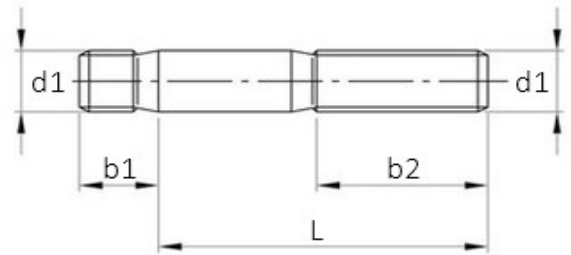

DIN 939 Stiftschrauben - Einschraubende $\approx 1,25 d$

DIN 939
Edelstahl A2
Festigkeit 70

Maße (d1)	M 6	M 8	M 10	M 12	M 16	M 20		
b1	7,5	10	12	15	20	25		
b2	18	20	26	30	38	46		

d_1 = metrisches Gewinde in mm

Das Maß $d_1 \times L$ finden Sie im Shop auf der Artikelseite unter dem Dropdown-Menü „Abmessung $d_1 \times L$ “

Maße in mm