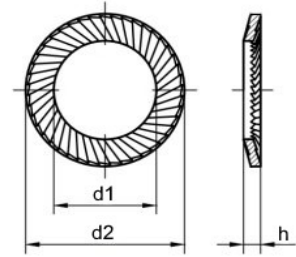

**Schnorr Sicherheitscheiben Typ S**

Nennmaß	2	2,5	3	4	5	6	8	10	12	14	16
d1	2,2	2,7	3,2	4,3	5,3	6,4	8,4	10,5	13	15	17
d2	4	4,8	5,5	7	9	10	13	16	18	22	24
h	0,6	0,9	0,9	1	1,1	1,2	1,4	1,6	1,7	2	2,1

Nennmaß	18	20	22	24	27	30	36				
d1	19	21	23	25,6	28,6	31,6	38				
d2	27	30	33	36	39	45	54				
h	2,3	2,5	2,7	2,9	3,1	3,6	4,2				

Maße in mm