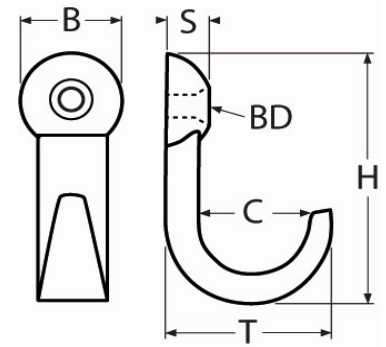

Art.-Nr. 60208-814660

Kleiderhaken

H	B	T	C	S	BD	
40	15	30	22	5,9	3,3	

Maße in mm

Diesen Artikel können Sie [HIER](#) bestellen.