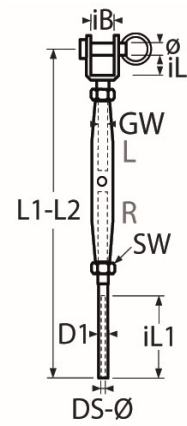

Art. 60208-8275

Wantenspanner Gabel-Terminal

GW (M)	DS-Ø	Ø	L1	L2	iL	iL1	iB	D1	Antrieb SW		
5	2,5	5	215	155	10	32	6	5,5	7		
6	3	6	245	175	10	39	7,5	6,4	8		
6	4	6	255	185	10	45	7,5	7,5	8		
8	4	8	275	200	11	45	11	7,5	10		
8	5	8	280	205	11	52	11	9	10		
10	5	9	320	230	14	52	12	9	13		
10	6	9	335	245	14	64	12	12,6	13		
12	6	12	400	285	20	64	14	12,6	17		
12	8	12	420	305	20	80	14	16	17		
14	7	15	435	315	22	70	15	14,2	19		
16	8	16	500	360	26	80	17	16	22		
16	10	16	510	370	26	90	17	17,8	22		
20	10	20	560	410	30	90	20	17,8	27		
20	12	20	560	410	30	105	20	20	27		

Maße in mm