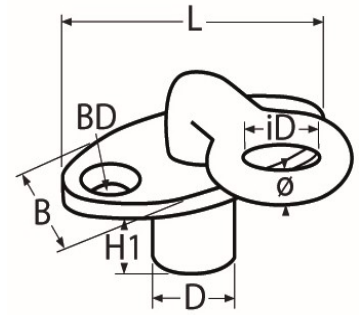

Art.-Nr. 60208-8141-

Augverschluss

Edelstahl A4

Ø	L	B	D	iD	H1	S	BD				
5	44	22	12	10	14	3	6,1				

Maße in mm