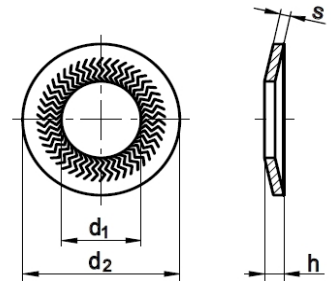

Teckentrup-Sperrkantscheiben

Sperrkantscheiben
C60 flZnnc SKM
Form M = Mittel

Maße (Nennmaß)	4	5	6	8	10	12	14	16
d1	4,1	5,1	6,1	8,2	10,2	12,4	14,4	16,4
d2	10,2	12,2	14,2	18,2	22,25	27,25	30,25	32,5
s	1	1,2	1,4	1,4	1,6	1,8	2,4	2,5
h	1,5	1,8	2,2	2,4	2,75	3,05	3,5	3,95

Maße (Nennmaß)	20							
d1	21							
d2	40							
s	3							
h	4,7							

Maße in mm