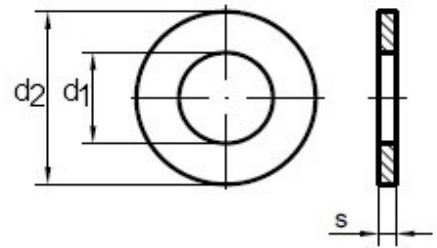

DIN 1052 Scheiben für Holzverbinder

DIN 1052
Edelstahl A4

Maße (d1)	14	18	23	25	27			
d2	58	68	80	92	105			
s	6	6	8	8	8			

Maße in mm