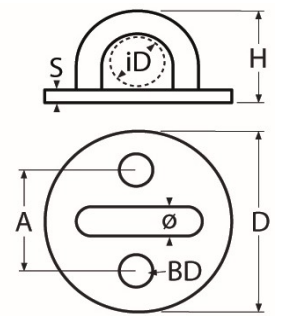

Art.-Nr. 60208-8353-

Augülatte rund

Edelstahl A4

Ø	D	A	H	iD	BD	S					
5	33	19,5	20	12	4,2	3					
6	40	23	26	17	4,2	3					
8	50	29,5	32	20	5,2	3					

Maße in mm