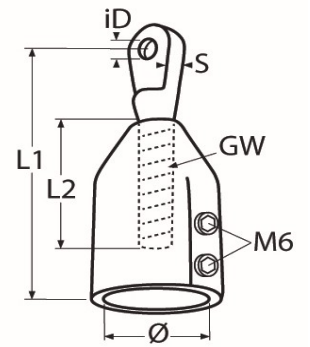

Art.-Nr. 60208-8147-

Rohrverlängerung

Edelstahl A4

Rohr- \emptyset	iD	S	L1	L2							
22	6,4	7	76	17							
25	6,4	7	76	17							

Maße in mm