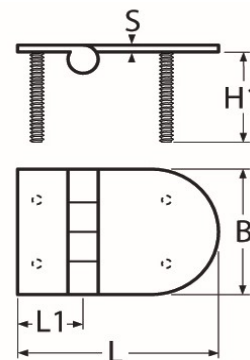

Art.-Nr. 60208-8919-483-65

Scharnier aus Edelstahl A4

L	L1	B	H1	S	GW						
83	32	65	45	4	M 6						

Maße in mm

[Diesen Artikel können Sie HIER bestellen](#)

**Für das gesamte Sortiment gilt:**

Alle Maß- und Bruchlastangaben (Belastungsangaben) sowie Abbildungen sind unverbindlich.

Mögliche technische Änderungen behalten wir uns vor.

Alle Bruchlastangaben sind nur gültig bei korrekter axialer 1-Strang Aufhängung ohne Aufspreizung.