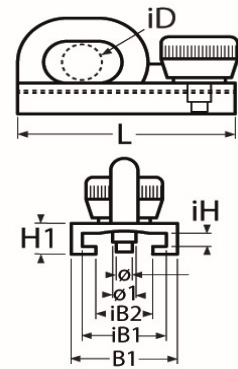

Art.-Nr. 60208-8564

Genuaschlitten mit Bügel

Edelstahl A4

Ø	Ø1	L	H1	iH	B1	iB1	B2	iD		
6	9,5	81	7	4	33	27	20	17		

Maße in mm

**Für das gesamte Sortiment gilt:**

Alle Maß- und Bruchlastangaben (BL) (Belastungsangaben) sowie Abbildungen sind unverbindlich.

Mögliche technische Änderungen behalten wir uns vor.

Alle Bruchlastangaben sind nur gültig bei korrekter axialer 1-Strang Aufhängung ohne Aufspreizung.