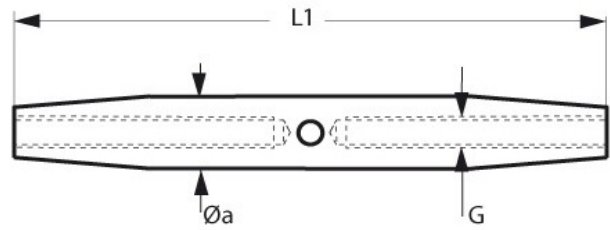

Wantenspanner-Hülse aus Edelstahl 1.4401

Edelstahl 1.4401
Wantenspanner-Hülse

Artikelnummer	G	L1 ca.	Ø1 ca.					
Typ 1	M 5	80	8					
Typ 2	M 6	92	10					
Typ 3	M 8	112	14					
Typ 4	M 10	120	18					
Typ 5	M 12	150	22					

Maße in mm