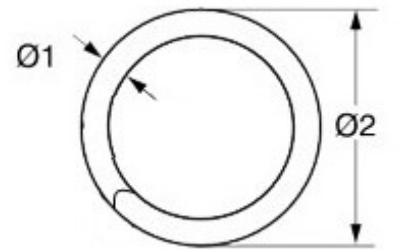

Ringsplinte / Schlüsselringe

Typ 1

Ringsplinte
Edelstahl 1.4401

Maße (Ø1)	1,0	1,25	1,50	1,8	2,0			
Ø2	11	15	19	25	23			

Typ 2

Ringsplinte
Edelstahl 1.4401

Maße (Ø1)	2x1	2x1,25						
Ø2	16	22						

2,5 Drehungen

Ø1 = Nennmaß in mm

Maße in mm