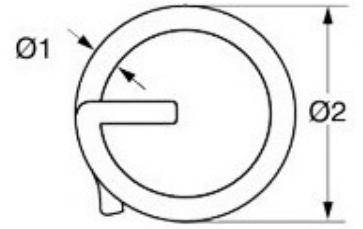

Ringsplinte / Schlüsselringe

Typ 1

Ringsplinte
Edelstahl 1.4401

Maße (Ø1)	1,0	1,25	1,50	1,8	2,0			
Ø2	11	15	19	25	23			

Typ 2

Ringsplinte
Edelstahl 1.4401

Maße (Ø1)	2x1	2x1,25						
Ø2	16	22						

2,5 Drehungen

Ø1 = Nennmaß in mm

Maße in mm