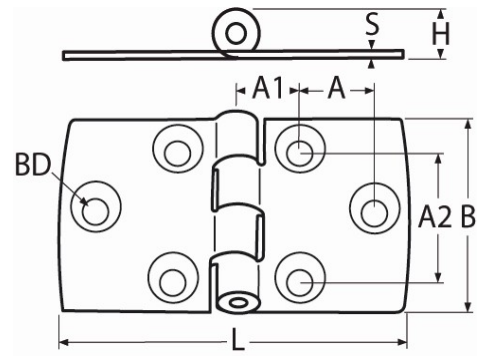

Artikel-Nr.: 60208-815080

Scharnier

Polyamid mit 30% Glasfaseranteil, Stift aus Edelstahl A4

L	B	H	A	A1	A2	S	BD			
80	40	10,2	19	13,5	25	5,2	5,3			
120	40	10,2	38	14,5	25	5,2	5,3			
100	50	11,9	24	16	30	5,9	6,4			
120	60	13,5	30	18	36	6,5	6,4			

Maße in mm

Diesen Artikel können Sie **HIER** bestellen