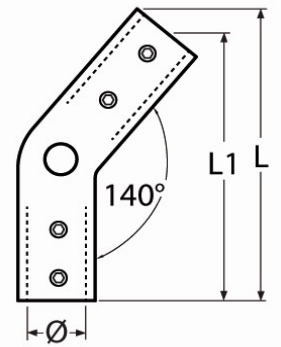

Art.-Nr. 60208-8562-

Relingverbinder 140°

Edelstahl A4

Rohr-Ø	L	L1								
22	112	105								
25	115	108								

Maße in mm