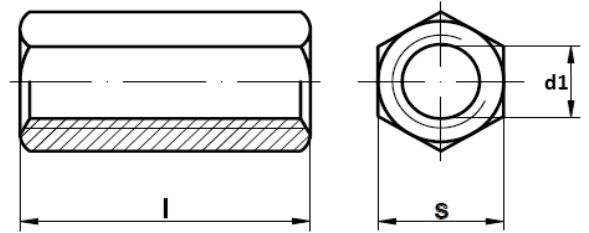

DIN 6334 Langmuttern Sechskantmuffen

DIN 6334
Edelstahl A4

Maße (d1)	M 5	M 6	M 8	M 10	M 12	M 14	M 16	M 20
l	15	18	24	30	36	42	48	60
s	8	10	13	17	19	22	24	30

Maße in mm