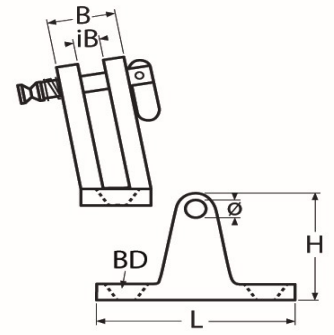

Art.-Nr. 60208-8856-

Verdeckbeschlag mit Klappnasenbolzen 80°

Edelstahl A4

Ø	L	B	iB	H	BD						
6	56	17	7	35	5,3						

Maße in mm