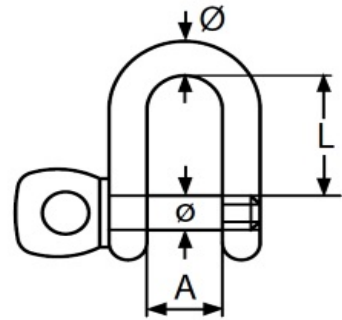

Rundschäkel aus Edelstahl A4

Rundschäkel, mit unverlierbarem Bolzen
 Edelstahl A4
 AISI 316

Artikel Nr.:	Ø	L	A		BL/kg				
8326404	4	14,0	8		700				
8326405	5	16,5	10		1000				
8326406	6	21,0	12		1500				
8326408	8	28,0	16		3000				
8326410	10	34,0	20		4300				
8326412	12	36,0	24		6600				

Maße in mm