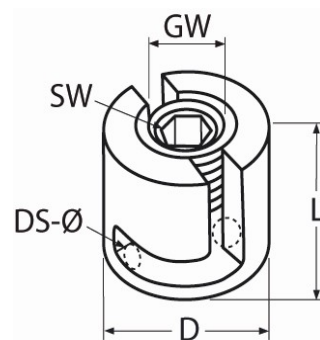

Art.-Nr. 60208-8150-684-

Kreuzklemme 0-90°

Edelstahl A4

DS-Ø	L	D	GW (M)	Antrieb (sw)									
2	16,5	20	12	6									
3	18,5	20	12	6									
4	20,5	20	12	6									
5	22,5	20	12	6									
6	24,5	20	12	6									

Maße in mm

**Diesen Artikel können Sie [HIER](#) bestellen**

**Für das gesamte Sortiment gilt:**

Alle Maß- und Bruchlastangaben (Belastungsangaben) sowie Abbildungen sind unverbindlich.

Grundsätzlich sind alle Artikel nicht für das Heben von Lasten bzw. für die persönliche Schutzausrüstung vorgesehen!