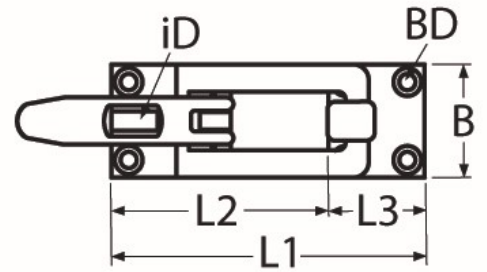

Art.-Nr. 60208-8717-

Überfallscharnier abschliessbar

Edelstahl A4

L1	L2	L3	B	iD	S	BD					
75	50	25	30	6,3	4	3,8					

Maße in mm