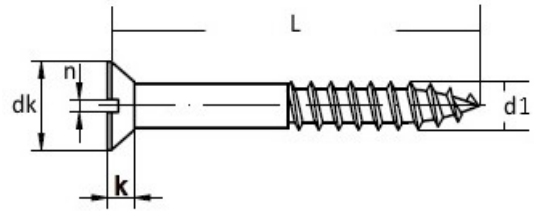

DIN 97 Senkkopf Holzschrauben mit Schlitz

DIN 97
Edelstahl A2

Maße (d1)	2,5	3	3,5	4	4,5	5	6	8
dk	4,7	5,6	6,5	7,5	8,3	9,2	11	14,5
k	1,5	1,65	1,93	2,2	2,35	2,5	3	4
n	0,6	0,8	0,8	1	1	1,2	1,6	2

d1 = Nennmaß in mm

Maße in mm