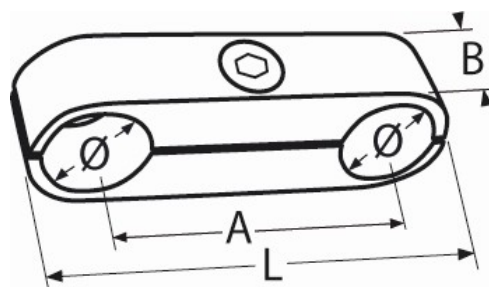

Art.-Nr. 60208-8146-

Haltegriffverbinder

Edelstahl A4

Für Rohr Ø	L	B	A							
22	106	20	77							
25	106	20	78							

Maße in mm

Diesen Artikel können Sie [HIER](#) bestellen

Für das gesamte Sortiment gilt:

Alle Maß- und Bruchlastangaben (Belastungsangaben) sowie Abbildungen sind unverbindlich.

Grundsätzlich sind alle Artikel nicht für das Heben von Lasten bzw. für die persönliche Schutzausrüstung vorgesehen!