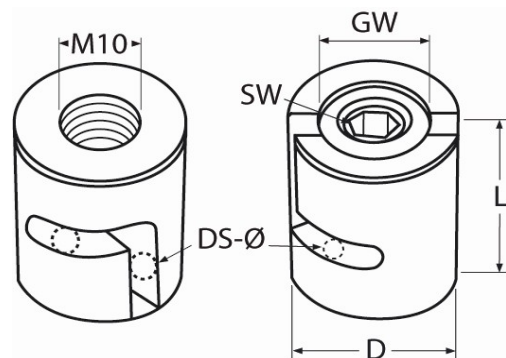

Art.-Nr. 60208-8150-069

Kreuzklemme 0-90°

Edelstahl A4

DS-Ø	L	D	GW (M)	Antrieb (sw)									
2	25	20	12	6									
3	27	20	12	6									
4	29	20	12	6									
5	31	20	12	6									
6	33	20	12	6									

Maße in mm

Die Artikel die für das Heben von Lasten bzw. für die pers. Schutzausrüstung (PSA) vorgesehen sind, sind speziell gekennzeichnet

Mögliche technische Änderungen behalten wir uns vor.

Alle Bruchlastangaben sind nur gültig bei korrekter axialer 1-Strang Aufhängung ohne Aufspreizung.