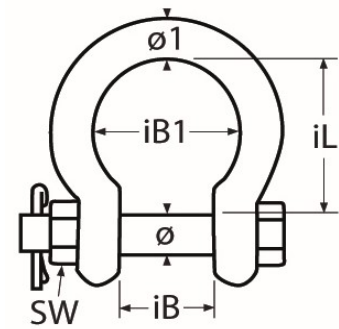

Art.-Nr. 60208-814068

Rundschäkel

Ø	Ø1	iL	iB	iB1	Antrieb sw	*BL kg					
6,4	5	22	9,7	16	10	1320					
8	6	29	12	20	13	2000					
9,5	8	31	13,5	21	17	3000					
11	10	36	17	26	19	4000					
16	12	48	21	33	24	8000					
19	16	60	27	42	30	12000					
22	20	71	32	52	32	16000					
25	22	84	36	57	36	20000					

Maße in mm

Für das gesamte Sortiment gilt:

Alle Maß- und Bruchlastangaben (Belastungsangaben) sowie Abbildungen sind unverbindlich.

Grundsätzlich sind alle Artikel nicht für das Heben von Lasten bzw. für die persönliche Schutzausrüstung vorgesehen!