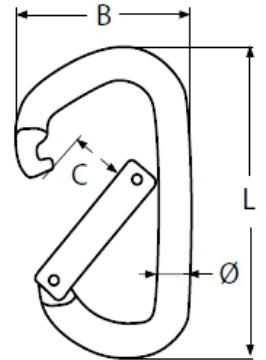

Karabinerhaken aus Alu

**Karabinerhaken
aus
Aluminium**

Artikel	Typ 1							
Ø	12							
L	111,5							
B	66,8							
C	21,5							
BL/Kg	2600							

Maße in mm