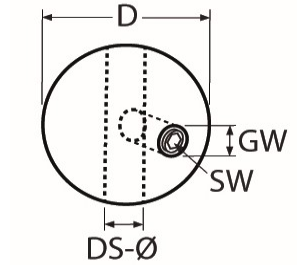

Art.-Nr. 60208-8150-9240-

Kugel-Klemmstopper

Edelstahl A4

| DS-Ø | D  | GW | Antrieb (sw) |  |  |  |  |  |  |  |  |  |
|------|----|----|--------------|--|--|--|--|--|--|--|--|--|
| 3    | 15 | 4  | 2            |  |  |  |  |  |  |  |  |  |
| 4    | 20 | 5  | 2,5          |  |  |  |  |  |  |  |  |  |
| 5    | 22 | 5  | 2,5          |  |  |  |  |  |  |  |  |  |
| 6    | 26 | 6  | 3            |  |  |  |  |  |  |  |  |  |
| 8    | 28 | 8  | 4            |  |  |  |  |  |  |  |  |  |

Maße in mm

**Diesen Artikel können Sie [HIER](#) bestellen**