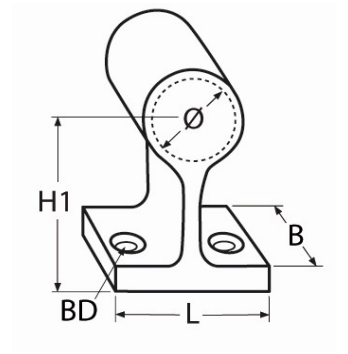

Art.-Nr. 60208-8208-

Handlaufendstück 60°

Edelstahl A4

Rohr-Ø	H1	L	B	BD						
22	38	40	29	5,3						
25	38	42	32	5,3						

Maße in mm