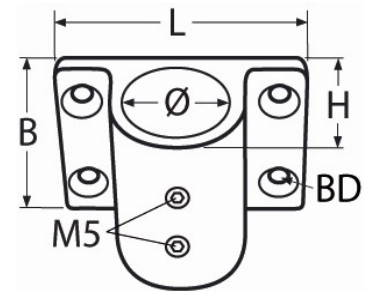

Art.-Nr. 60208-8149-09

Rohrhalter

Edelstahl A4

Rohr-Ø	L	B	H	BD								
22	58	46	29,5	5								
25	61,5	46	33	5								

Maße in mm

**Diesen Artikel können Sie HIER bestellen**