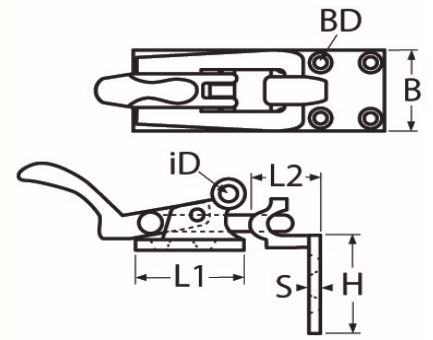

Art.-Nr. 60208-8519-

Überfallscharnier abschliessbar

Edelstahl A4

L1	L2	B	H	iD	S	BD					
38	28	39	37	6,3	4	5,3					

Maße in mm