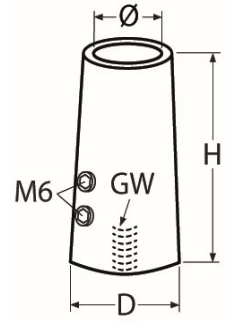

Art.-Nr. 60208-8143-054

Relingfuß mit Innengewinde 90°

Edelstahl A4

Rohr Ø	GW (M)	D	H								
25	8	45	69								
30	8	51	78								

Maße in mm

**Diesen Artikel können Sie [HIER](#) bestellen**