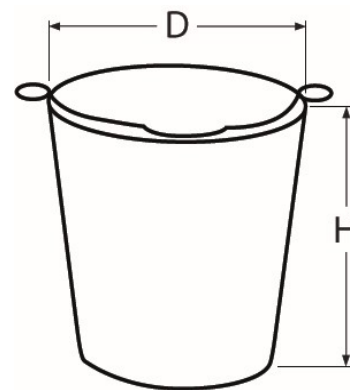

Art.-Nr. 60208-8942-

Eimer hochglanzpoliert

Edelstahl AISI 201

H	D	Liter									
230	210	6									
300	285	10									

Maße in mm

**Diesen Artikel können Sie [HIER](#) bestellen**

**Für das gesamte Sortiment gilt:**