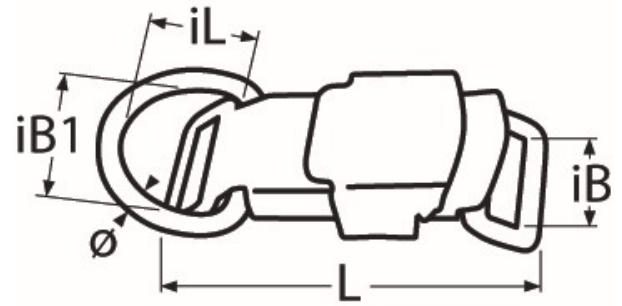

Art.-Nr. 60208-8149-

SPRENGER Gurtschnellverschluss

Edelstahl A2

L	iL	iB	iB1	Ø							
65	19,5	21	27	4							

Maße in mm