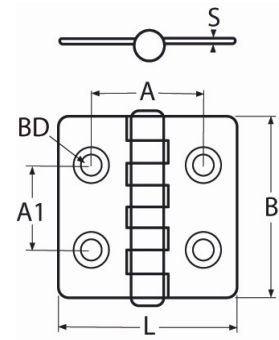

Artikel-Nr.: 60208-8147-972-4040

Scharnier

Edelstahl A2

L	B	S	A	A1	BD					
40	40	1,5	25	19	4,5					

Maße in mm

Diesen Artikel können Sie [HIER bestellen](#)