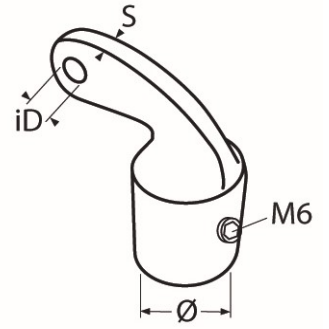

Art.-Nr. 60208-8149-

Rohrendkappe mit Lasche 90°

Edelstahl A4

Rohr-Ø	iD	S									
22	6,6	7									
25	6,6	7									

Maße in mm