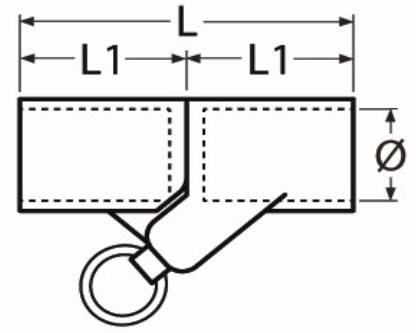

Art.-Nr. 60208-8652-

Bimini Gelenk

Edelstahl A4

Rohr-Ø	L	L1								
22	78	39								
25	80	40								

Maße in mm