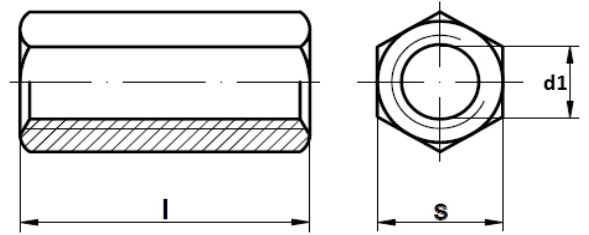

Langmuttern Sechskantmuffen

Art. 9071
Edelstahl A2

Maße (d1)	M 6	M 6	M 8	M 8	M 10	M 10	M 10	M 12
l	25	30	25	30	25	30	40	30
s	10	10	13	13	17	17	17	19

Maße (d1)	M 12	M 16	M 16	M 20				
l	40	40	50	50				
s	19	24	24	30				

Maße in mm