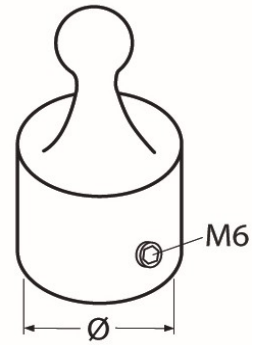

Art.-Nr. 60208-8149-

Rohrendkappe

Edelstahl A4

Rohr-Ø	GW (M)									
22	6									
25	6									

Maße in mm