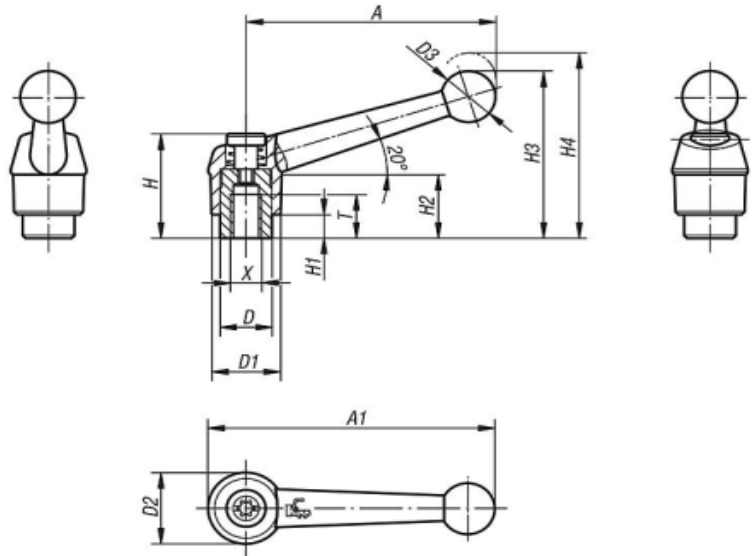

**Klemmhebel | Kipphebel aus Zinkdruckguss**

**Klemmhebel aus Zinkdruckguss**  
**Farbe:**  
**silber-metallic**

Größe	X	T	D	D1	D2	D3	H	H1	H2	H3	H4	A	A1	Zähnezahl
1	M4	9	10	13	14	10,5	24,5	4	15	32,5	35,5	39	46	16
1	M5	9	10	13	14	10,5	24,5	4	15	32,5	35,5	39	46	16
1	M6	9	10	13	14	10,5	24,5	4	15	32,5	35,5	39	46	16
2	M6	12	13,5	18	18,5	15,5	28,5	6,5	16,5	45,5	49,5	64	73	20
2	M8	12	13,5	18	18,5	15,5	28,5	6,5	16,5	45,5	49,5	64	73	20
3	M8	14	16	21	22	17	37	10	23	57,5	61,5	79	90	22
3	M10	14	16	21	22	17	37	10	23	57,5	61,5	79	90	22
4	M10	17	19	25	26	19	42,5	10	26	67	72	95	108	24
4	M12	17	19	25	26	19	42,5	10	26	67	72	95	108	24
5	M12	23	23	30	31	22	49	12	32	79	84	110	126	26
5	M16	23	23	30	31	22	49	12	32	79	84	110	126	26

Maße in mm