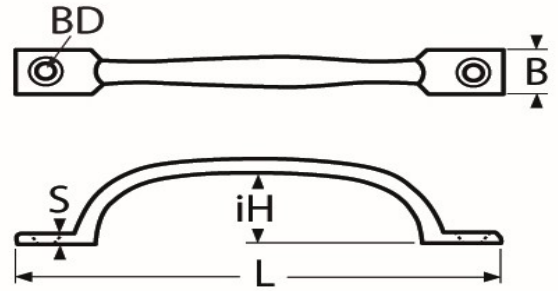

Art: 60208-8140-784-106

Handgriff Edelstahl A4

Maße (L)	B	iH	S	BD							
150	17	27,5	3,6	6,5							

Maße in mm

**Für das gesamte Sortiment gilt:**

Alle Maß- und Bruchlastangaben (Belastungsangaben) sowie Abbildungen sind unverbindlich.

Mögliche technische Änderungen behalten wir uns vor.

Alle Bruchlastangaben sind nur gültig bei korrekter axialer 1-Strang Aufhängung ohne Aufspreizung.