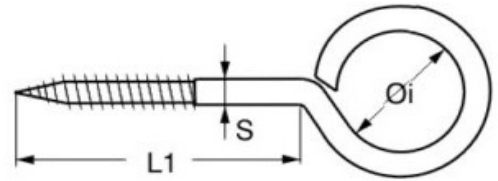

Ringschrauben aus Edelstahl

Ringschrauben
aus Edelstahl 1.4301

Artikel	L1	Øi	S					
Typ 1	16	8	3,5					
Typ 2	19	10	3,5					
Typ 3	26	12	4,0					
Typ 4	30	14	4,0					

Maße in mm