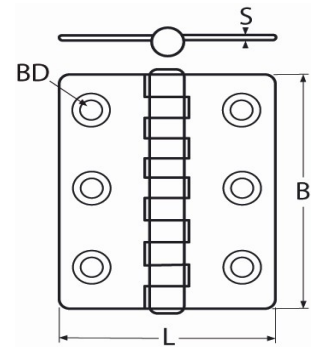

Artikel-Nr.: 60208-8148-002-6060

Scharnier

Edelstahl A2

L	B	S	BD						
60	60	1,5	5,5						

Maße in mm

Diesen Artikel können Sie [HIER](#) bestellen