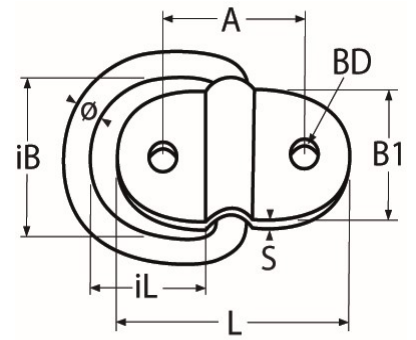

Art.-Nr. 60208-8150-

Klappauge

Edelstahl A4

Ø	L	B1	iL	iB	A	S	BD				
6	57	20	34	25	37	3	6				
8	60	32	32	38	39	3	8				

Maße in mm