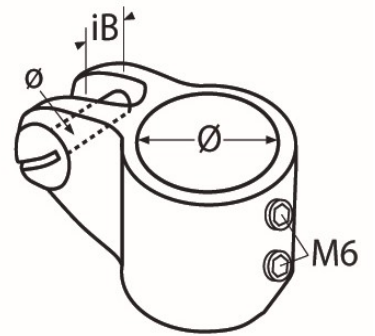

Art.-Nr. 60208-8149-

Rohrmittelstück mit 2 Schrauben

Edelstahl A4

Rohr-Ø	Ø	iB								
22	6	7,5								
25	6	7,5								
30	8	7,5								

Maße in mm