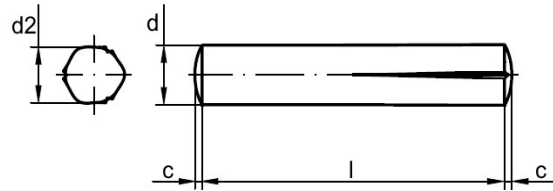

DIN 1472 (ISO 8745)

Passkerbstift

d	1,5	2	2,5	3	4	5	6	8	10		
d2*	1,6-1,63	2,10-2,15	2,6-2,7	3,2-3,3	4,15-4,3	5,15-5,3	6,15-6,35	8,2-8,4	10,2-10,45		
c	0,2	0,25	0,3	0,4	0,5	0,63	0,85	1	1,2		
Abscherkraft ISO	1,6	2,84	4,4	6,4	11,3	17,6	25,4	45,2	70,4		
Abscherkraft** DIN	1,6	2,85	4,25	6,15	10,6	16,5	22,8	40,5	63,2		

Maße in mm

*Ø ist abhängig von der Länge

** zweischnittige Mindestkraft in kN