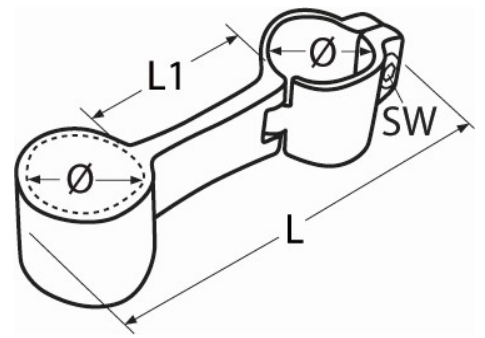

Art.-Nr. 60208-8146-

Handlaufhalter Endstück

Edelstahl A4

Rohr-Ø	L	L1	GW (M)	Antrieb (SW)						
25	112	40	5	4						

Maße in mm