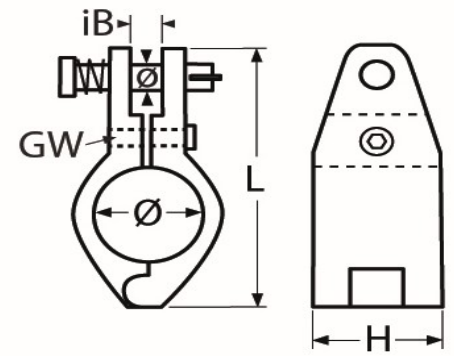

Art.-Nr. 60208-8478-

Rohrmittelstück

Edelstahl A4

Rohr-Ø	Ø	iB	L	B	H	GW (M)				
22	6	7,5	62	30	28	6				
25	6	7,5	65	33	28	6				
30	6	7,5	72	38	28	6				

Maße in mm